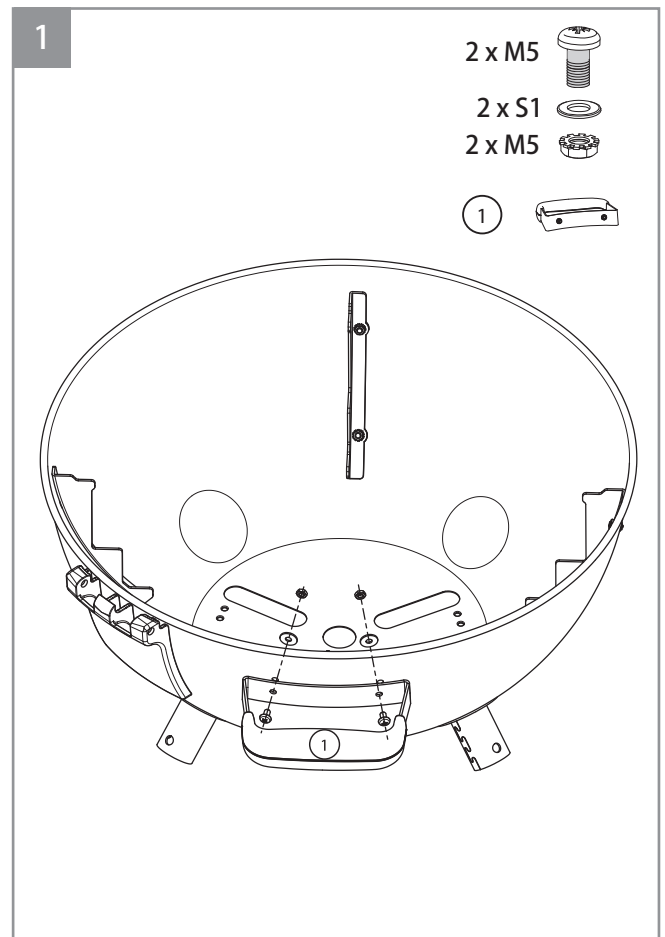

SINCE 1888

Kugelgrill | Kettle Grill | Barbecue à charbon

Barbecue op kolen | Barbecue di casa | Barbacoa de carbón
Kuglegrill | Kulegrill | Klotgrill | Pallogrillin

No. 1 SPORT F50 / No. 1 Sport F60

Montageanleitung	Assembly Instructions	Guide d'assemblage	Instructies	Istruzioni di montaggio
Instrucciones de montaje	Samlevejledning	Monteringsanvisning	Monteringsanvisningar	Asennusohjeet