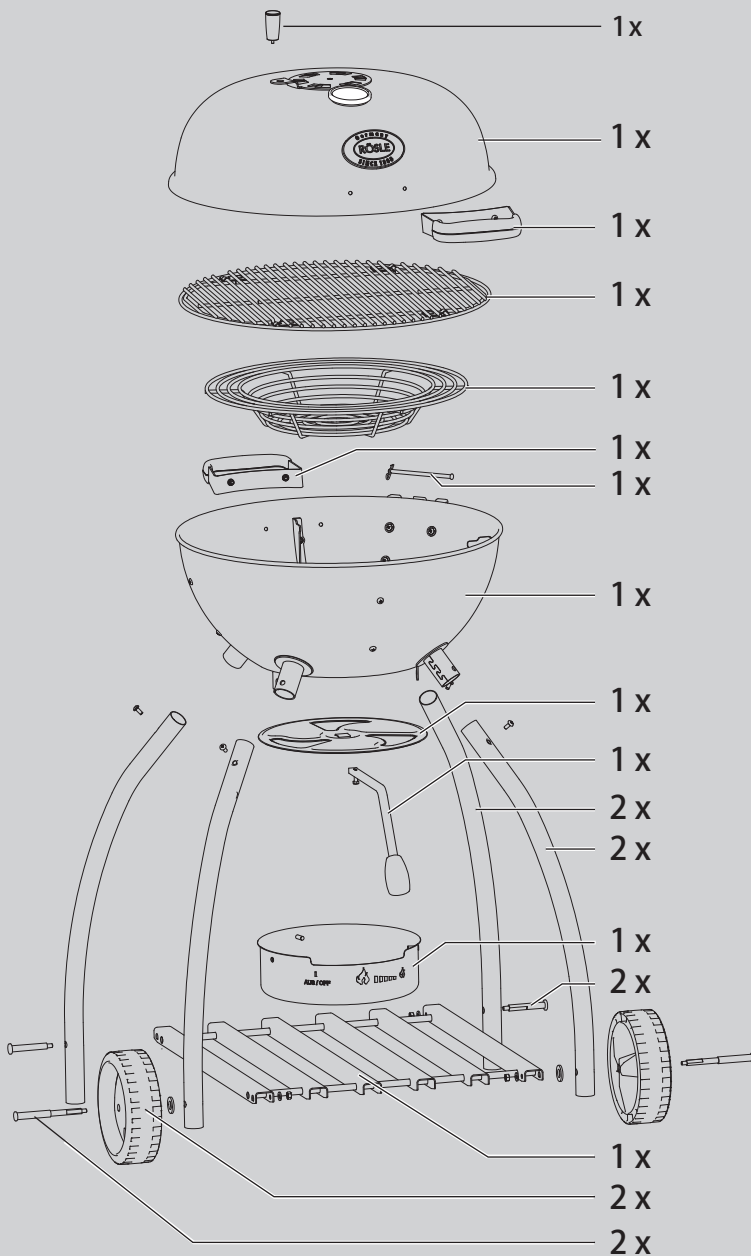

SINCE 1888

Kugelgrill | Kettle Grill | Barbecue à charbon

Barbecue op kolen | Barbecue di casa | Barbacoa de carbón
Kuglegrill | Kulegrill | Klotgrill | Pallogrillin

No. 1 SPORT F50 / No. 1 Sport F60

Montageanleitung	Assembly Instructions	Guide d'assemblage	Instructies	Istruzioni di montaggio
Instrucciones de montaje	Samlevejledning	Monteringsanvisning	Monteringsanvisningar	Asennusohjeet

9

10

11