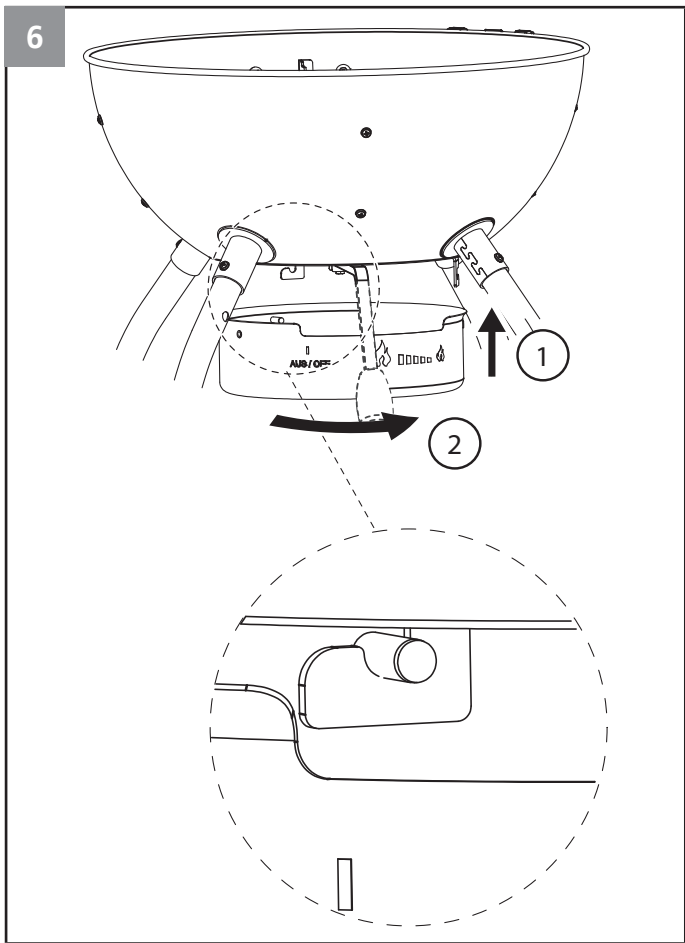

SINCE 1888

Kugelgrill | Kettle Grill | Barbecue à charbon

Barbecue op kolen | Barbecue di casa | Barbacoa de carbón
Kuglegrill | Kulegrill | Klotgrill | Pallogrillin

No. 1 SPORT F50 / No. 1 Sport F60

Montageanleitung	Assembly Instructions	Guide d'assemblage	Instructies	Istruzioni di montaggio
Instrucciones de montaje	Samlevejledning	Monteringsanvisning	Monteringsanvisningar	Asennusohjeet