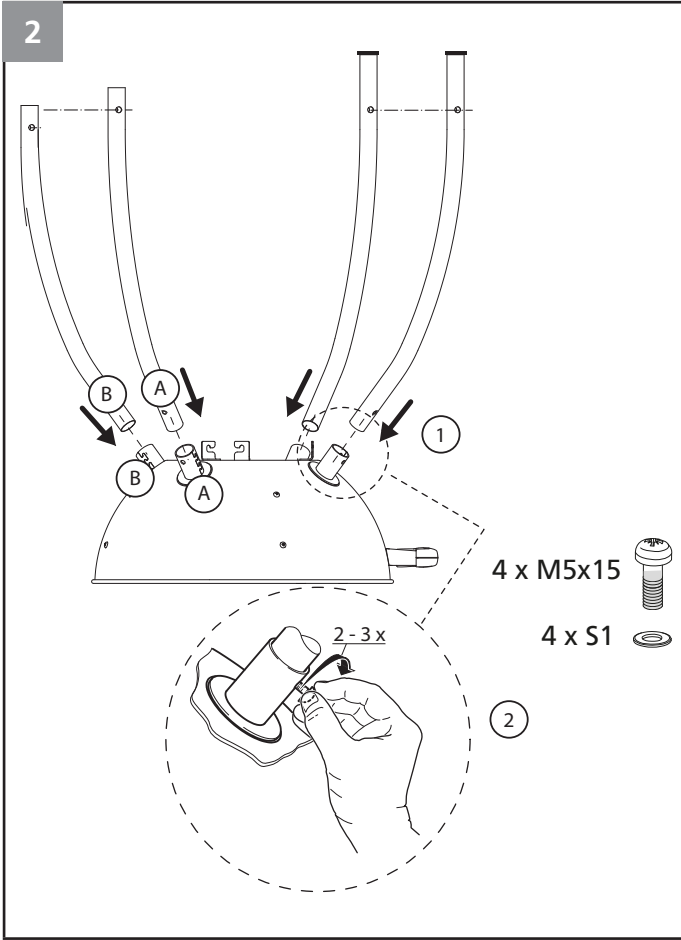

SINCE 1888

Kugelgrill | Kettle Grill | Barbecue à charbon

Barbecue op kolen | Barbecue di casa | Barbacoa de carbón
Kuglegrill | Kulegrill | Klotgrill | Pallogrillin

No. 1 SPORT F50 / No. 1 Sport F60

Montageanleitung	Assembly Instructions	Guide d'assemblage	Instructies	Istruzioni di montaggio
Instrucciones de montaje	Samlevejledning	Monteringsanvisning	Monteringsanvisningar	Asennusohjeet

9

10

11