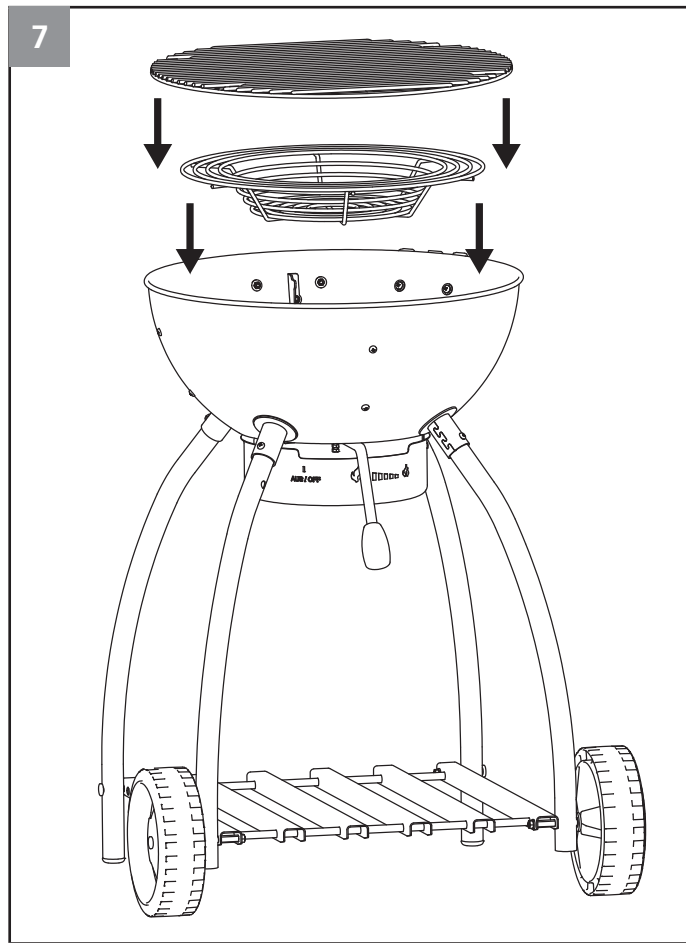

SINCE 1888

Kugelgrill | Kettle Grill | Barbecue à charbon

Barbecue op kolen | Barbecue di casa | Barbacoa de carbón
Kuglegrill | Kulegrill | Klotgrill | Pallogrillin

No. 1 SPORT F50 / No. 1 Sport F60

Montageanleitung	Assembly Instructions	Guide d'assemblage	Instructies	Istruzioni di montaggio
Instrucciones de montaje	Samlevejledning	Monteringsanvisning	Monteringsanvisningar	Asennusohjeet