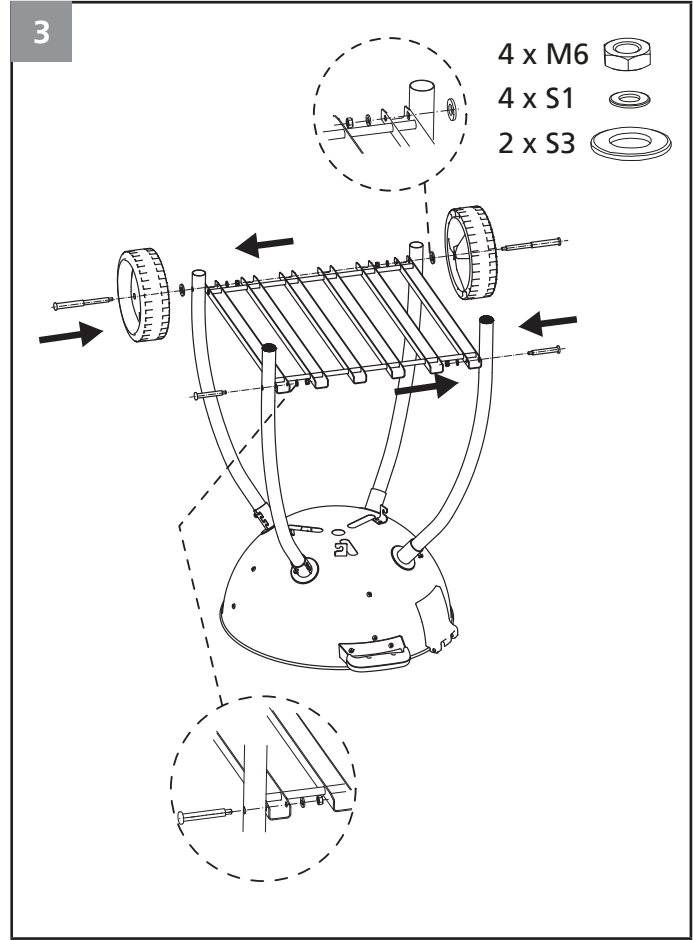

SINCE 1888

Kugelgrill | Kettle Grill | Barbecue à charbon

Barbecue op kolen | Barbecue di casa | Barbacoa de carbón
Kuglegrill | Kulegrill | Klotgrill | Pallogrillin

No. 1 SPORT F50 / No. 1 Sport F60

Montageanleitung	Assembly Instructions	Guide d'assemblage	Instructies	Istruzioni di montaggio
Instrucciones de montaje	Samlevejledning	Monteringsanvisning	Monteringsanvisningar	Asennusohjeet