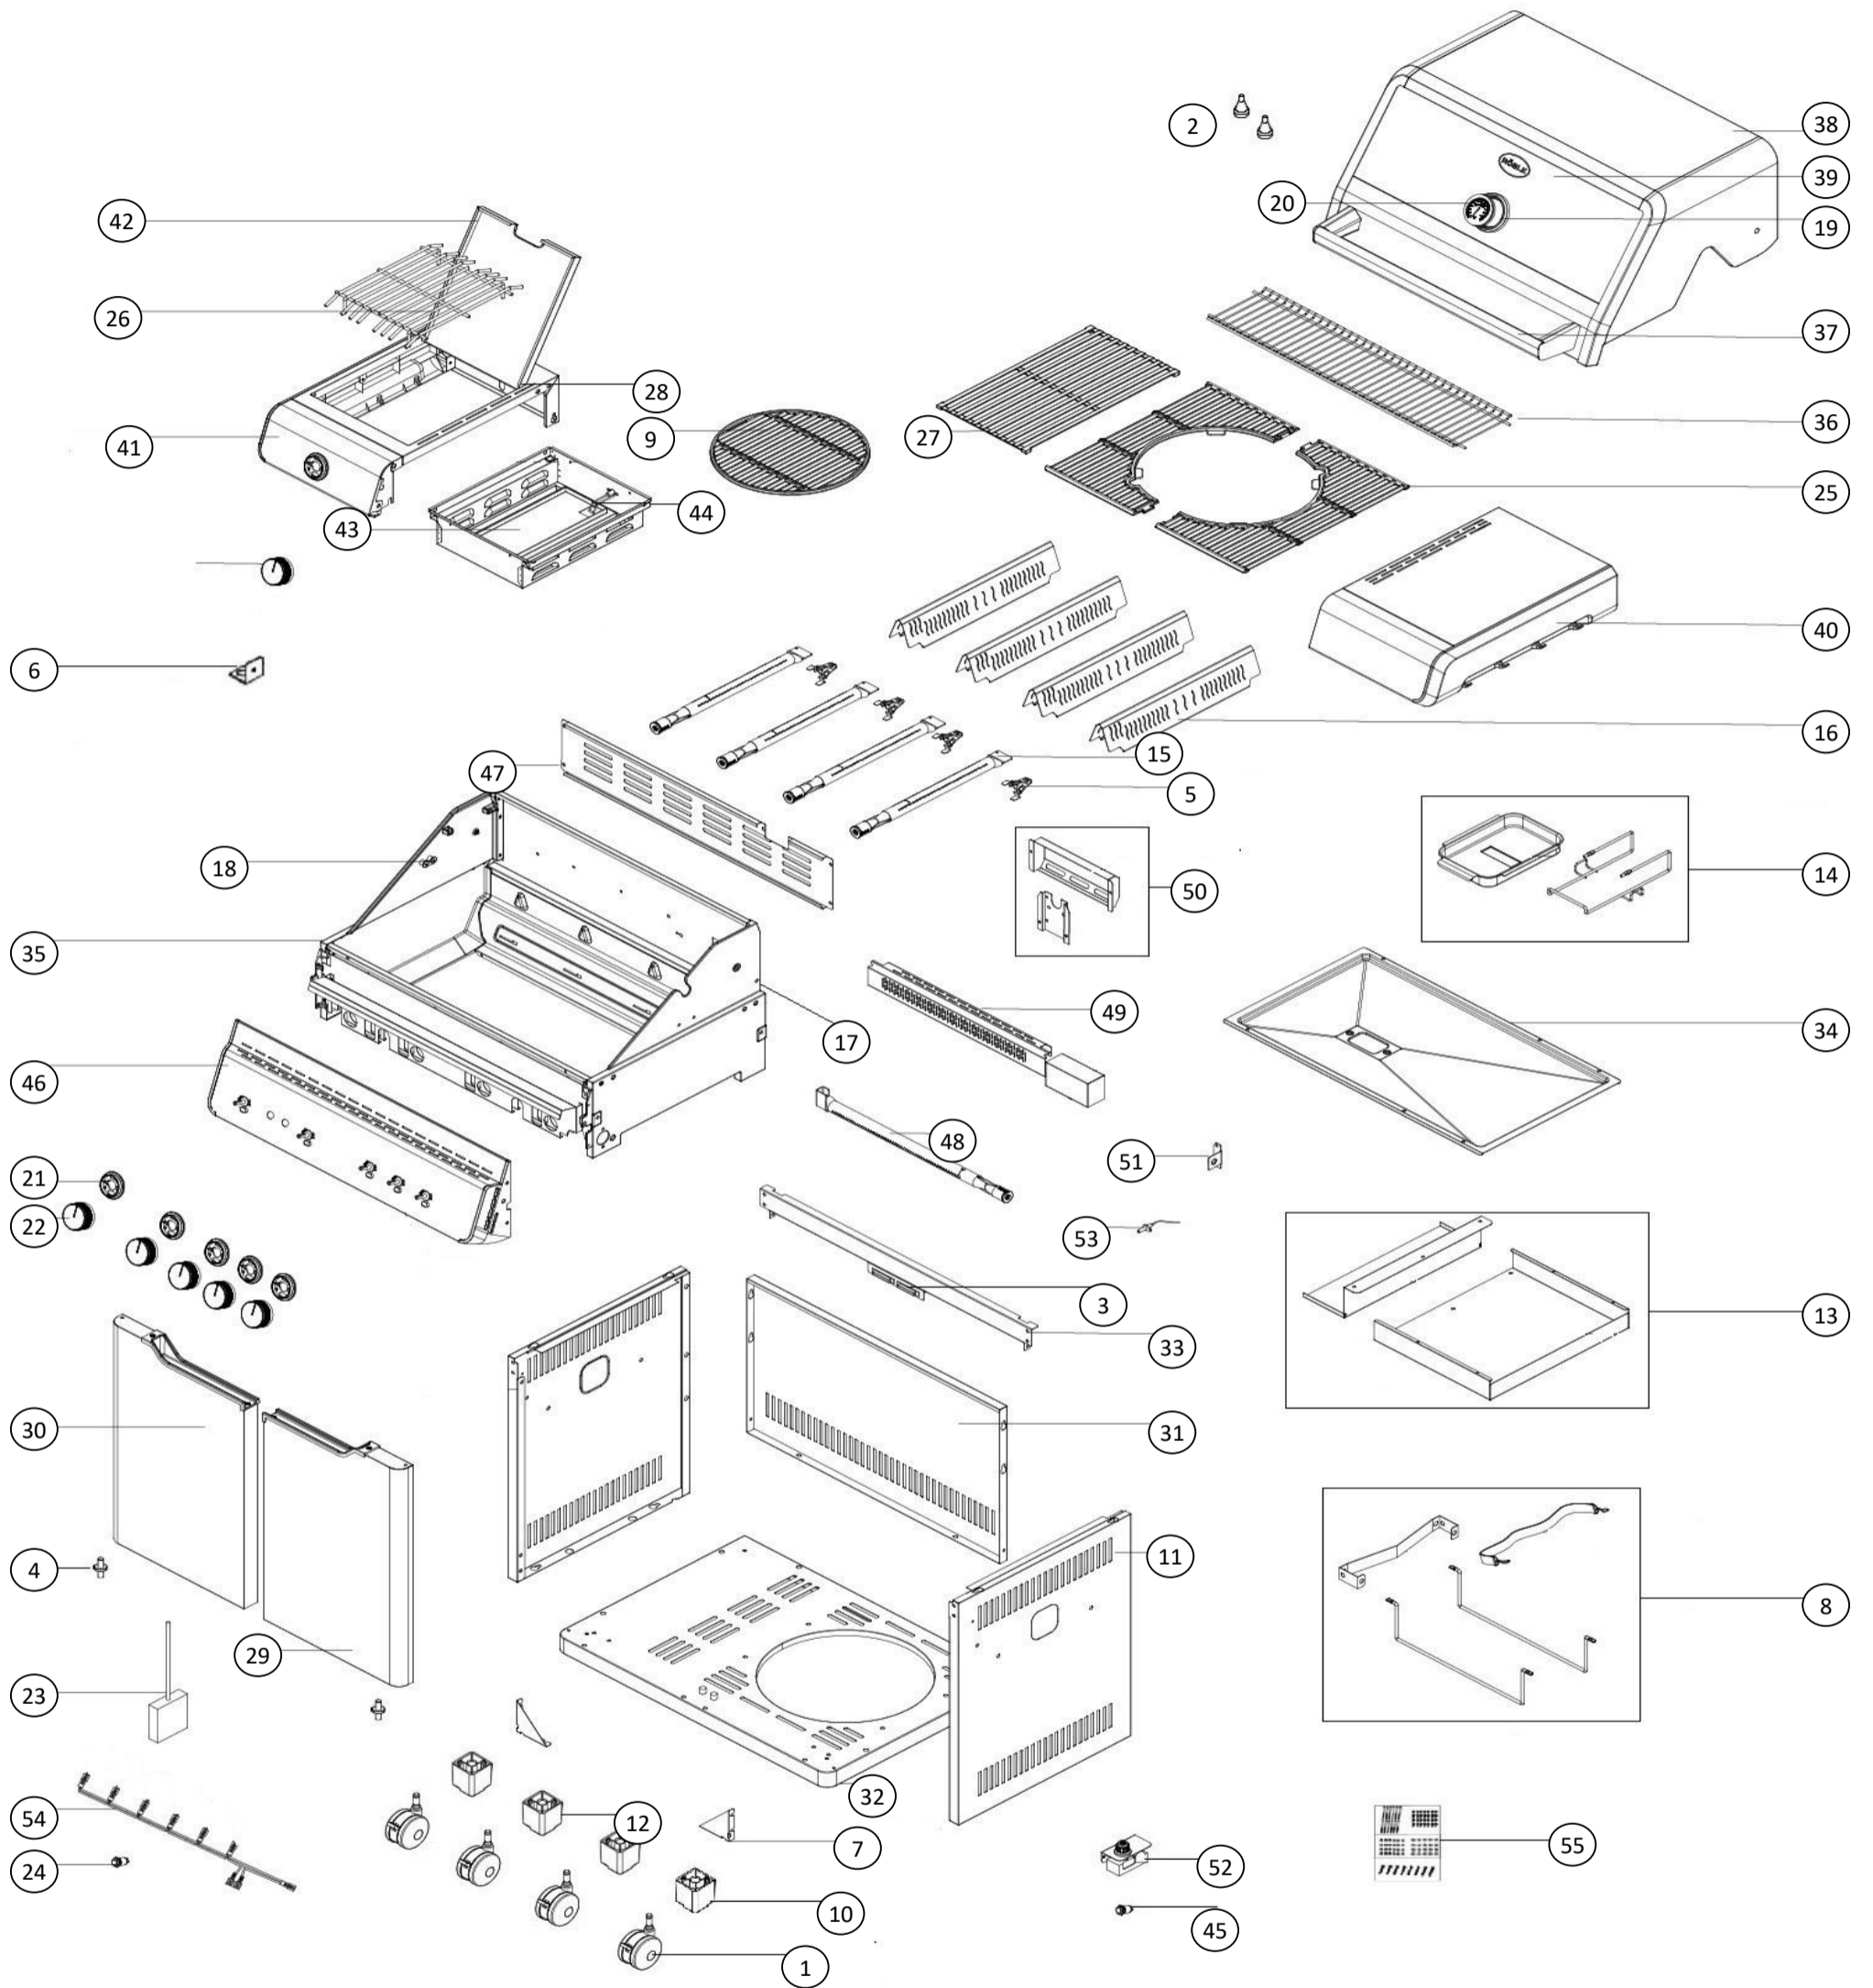

# Ersatzteilliste

251057 Gasgrill ALLFLAME Hero 4 30mbar matt schwarz